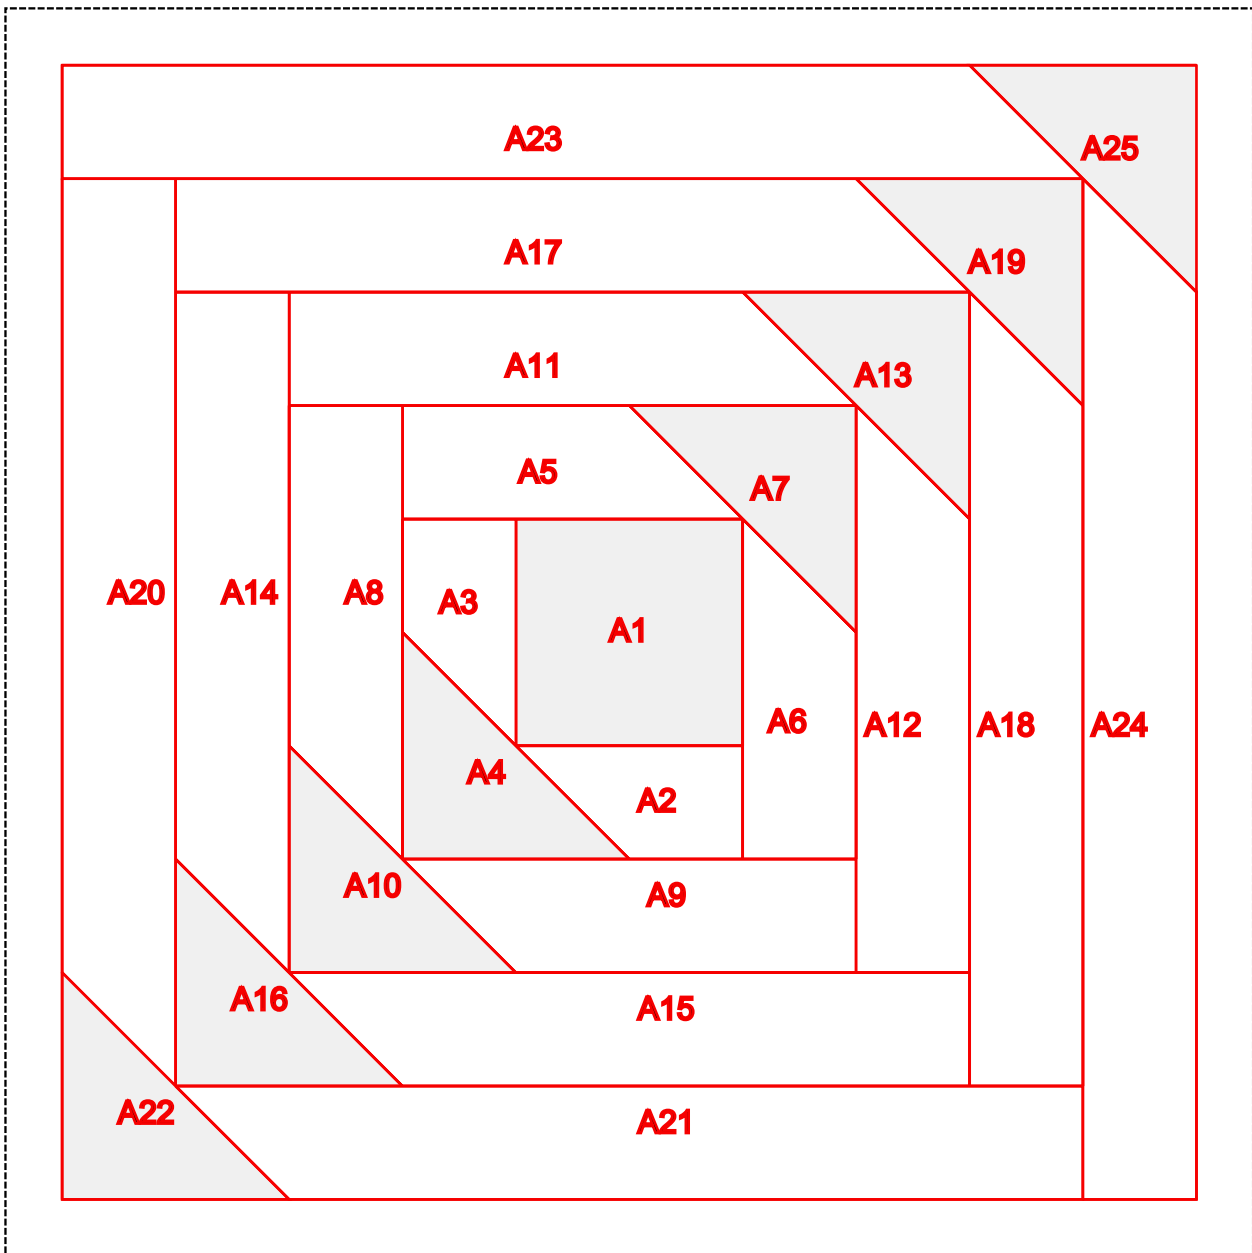

Blokken quilt 2023, maand 3

- draadrichting
- naailijn
- - - uitkniplijn

controle blokje
 3 cm

Deze maand een pine-apple.
 Neem de tekening over op een drager,
 dit kan L11, fun-dation paper of zoiets zijn of op papier.
 Naai op de getekende, geprinte zijde, De stoffen komen
 op de achterkant.